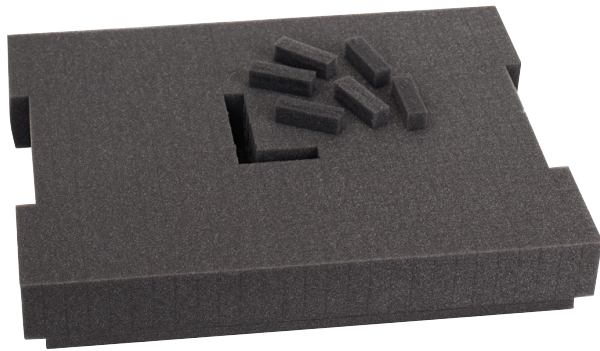

Elektronarzędzia Bosch dla rzemiosła i przemysłu

Wypełnienia do przechowywania narzędzia

Foam insert 102 Professional

PLN 119.00*

*Cena zawiera VAT

Wszystko uporządkowane i zabezpieczone przed wypadnięciem

Numer części: 1 600 A00 1S0

Dane techniczne

webshop-pdp-section-technical-data-table-key-
Dane techniczne

Wersja materiałowa	Tworzywo sztuczne
Wysokość pianki	50 mm

Zalety

- Różnorodny sposób organizowania narzędzi, osprzętu i innych elementów L-BOXX 102
 - Perfekcyjne i łatwe dopasowanie dzięki perforowanym wypełnieniom z pianki
 - W zestawie podkładka z pianki optymalnie chroniąca zawartość
-