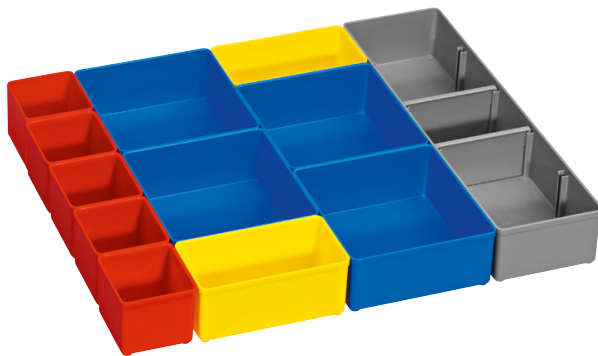

Elektronarzędzia Bosch dla rzemiosła i przemysłu

Segmenty do przechowywania drobnych elementów

i-BOXX 53, zestaw pojemników Inset Box, 12 szt. Professional

PLN 109.00*

*Cena zawiera VAT

Organizacja niezbędnych drobiazgów

Numer części: 1 600 A00 1S5

>

Dane techniczne

webshop-pdp-section-technical-data-table-key-
Dane techniczne

Wersja materiałowa

PS

Zalety

- Zawsze wszystko w najlepszym porządku: mając dobrą orientację w warsztacie, nie zapomnisz niczego, jadąc na budowę i zaoszczędzisz czas i nerwy
 - Materiały eksploatacyjne uporządkowane i zawsze pod ręką: dzięki 12 kasetom o różnej wielkości
 - Optymalne wykorzystanie miejsca: kompatybilne z i-BOXX 53
-