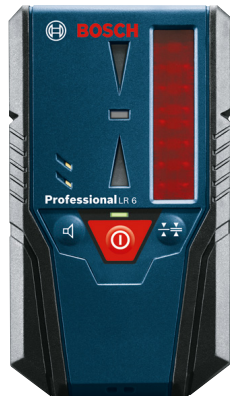

Odbiornik laserowy

## LR 6 Professional

**PLN 332.10\***

\*Cena zawiera VAT

**Numer części:** 0 601 069 H00